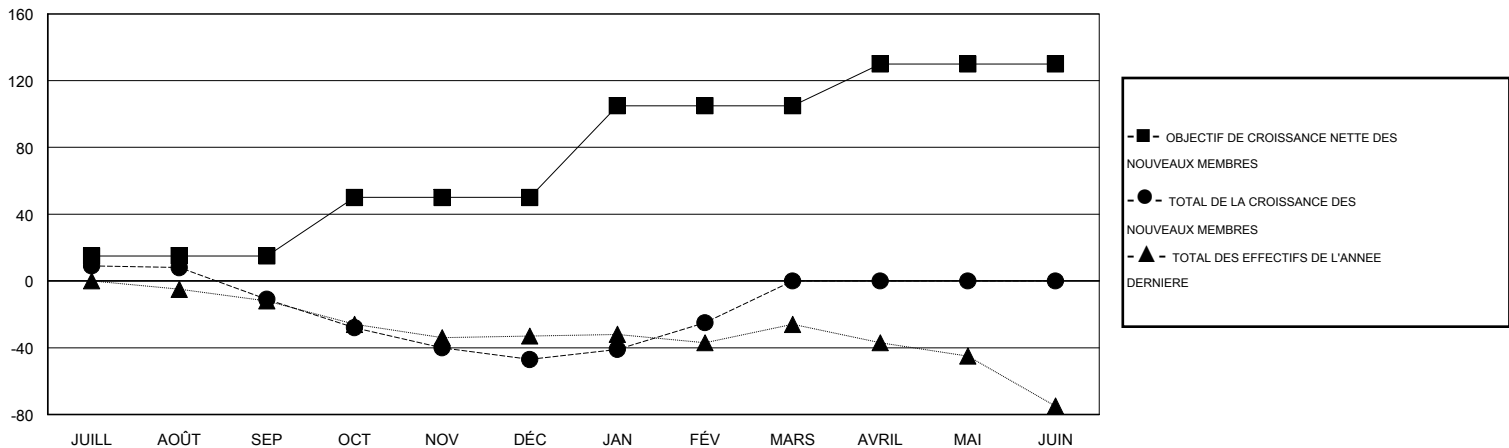

MONTHLY MEMBERSHIP PROGRESS REPORT

District 112 D

Results as of: 2/28/2017

GMT: Jean-Jacques STOFFEL-MUNCK

LIEU BELGIUM

RC EME

Clubs				Membres			
RESULTATS POUR 2016-2017				RESULTATS POUR 2016-2017			
TRIMESTRE	BUT CONCERNANT LES NOUVEAUX CLUBS	NOUVEAUX CLUBS	CLUBS ANNULÉS	TRIMESTRE	OBJECTIF DE CROISSANCE NETTE DES NOUVEAUX MEMBRES (excluant les membres réintégréés ou transférés)	TOTAL DE LA CROISSANCE DES NOUVEAUX MEMBRES (excluant les membres réintégréés ou transférés)	TOTAL DES MEMBRES RADIES (y compris les transferts)
JUILL/AOÛT/SEP	1	0	1	JUILL/AOÛT/SEP	15	28	39
OCT/NOV/DÉC	1	0	0	OCT/NOV/DÉC	35	24	60
JAN/FÉV/MARS	2	0	0	JAN/FÉV/MARS	55	44	22
AVRIL/MAI/JUIN	1	0	0	AVRIL/MAI/JUIN	25	0	0

BUTS ET NOUVEAUX CLUBS REELS - CUMULATIF

BUTS ET MEMBRES REELS - CUMULATIF

CLUBS RADIES: 1	54 CLUBS OF 100 ONT AJOUTE 1 OU PLUSIEURS NOUVEAUX MEMBRES	DISTRIBUTION PAR SEXE
		HOMME 2,138 (87.27%)
		FEMME 312 (12.73%)
MEMBRES RADIES	CLIQUEZ ICI POUR LES INFORMATIONS CUMULATIVES SUR LES EFFECTIFS	NOMBRE TOTAL DE MEMBRES 22
DECEDE 21		D'UNITÉS FAMILIALES
CLUB ANNULÉ 0		MEMBRES DE FAMILLE QUI RÈGENT 11
AUTRE 100		LA MOITIÉ DES COTISATIONS
TOTAL 121		