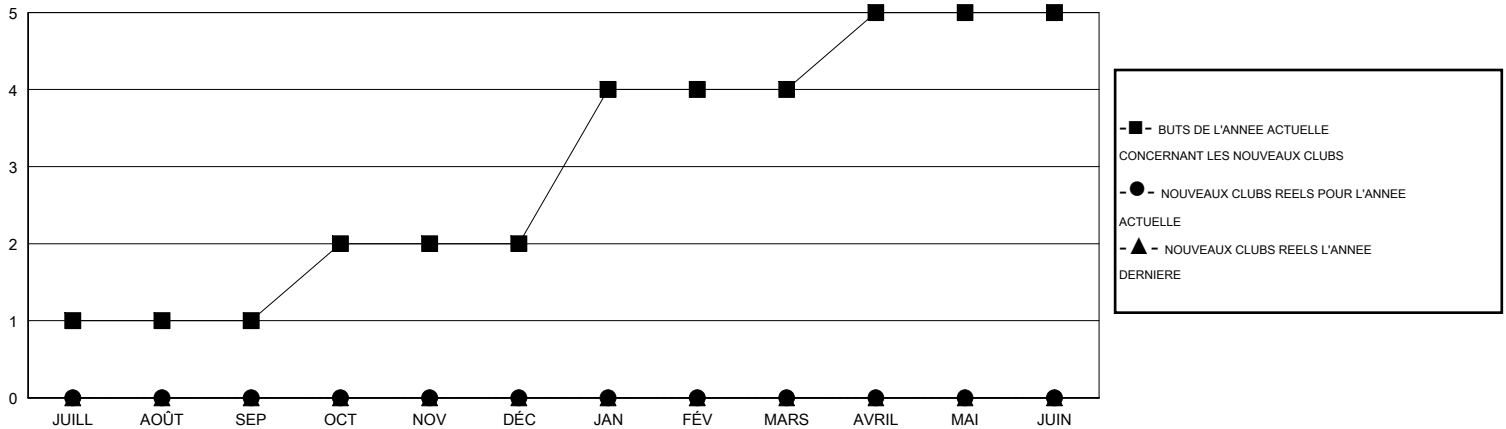

MONTHLY MEMBERSHIP PROGRESS REPORT

District 112 D

Results as of: 2/28/2017

GMT: Jean-Jacques STOFFEL-MUNCK

LIEU BELGIUM

RC EME

Clubs				Membres			
RESULTATS POUR 2016-2017				RESULTATS POUR 2016-2017			
TRIMESTRE	BUT CONCERNANT LES NOUVEAUX CLUBS	NOUVEAUX CLUBS	CLUBS ANNULÉS	TRIMESTRE	OBJECTIF DE CROISSANCE NETTE DES NOUVEAUX MEMBRES (excluant les membres réintégréés ou transférés)	TOTAL DE LA CROISSANCE DES NOUVEAUX MEMBRES (excluant les membres réintégréés ou transférés)	TOTAL DES MEMBRES RADIES (y compris les transferts)
JUILL/AOÛT/SEP	1	0	1	JUILL/AOÛT/SEP	15	28	39
OCT/NOV/DÉC	1	0	0	OCT/NOV/DÉC	35	24	60
JAN/FÉV/MARS	2	0	0	JAN/FÉV/MARS	55	44	22
AVRIL/MAI/JUIN	1	0	0	AVRIL/MAI/JUIN	25	0	0

BUTS ET NOUVEAUX CLUBS REELS - CUMULATIF

BUTS ET MEMBRES REELS - CUMULATIF

CLUBS RADIES: 1	54 CLUBS OF 100 ONT AJOUTE 1 OU PLUSIEURS NOUVEAUX MEMBRES	DISTRIBUTION PAR SEXE
		HOMME 2,138 (87.27%)
		FEMME 312 (12.73%)
MEMBRES RADIES	CLIQUEZ ICI POUR LES INFORMATIONS CUMULATIVES SUR LES EFFECTIFS	NOMBRE TOTAL DE MEMBRES 22
DECEDE 21		D'UNITÉS FAMILIALES
CLUB ANNULÉ 0		MEMBRES DE FAMILLE QUI RÈGENT 11
AUTRE 100		LA MOITIÉ DES COTISATIONS
TOTAL 121		